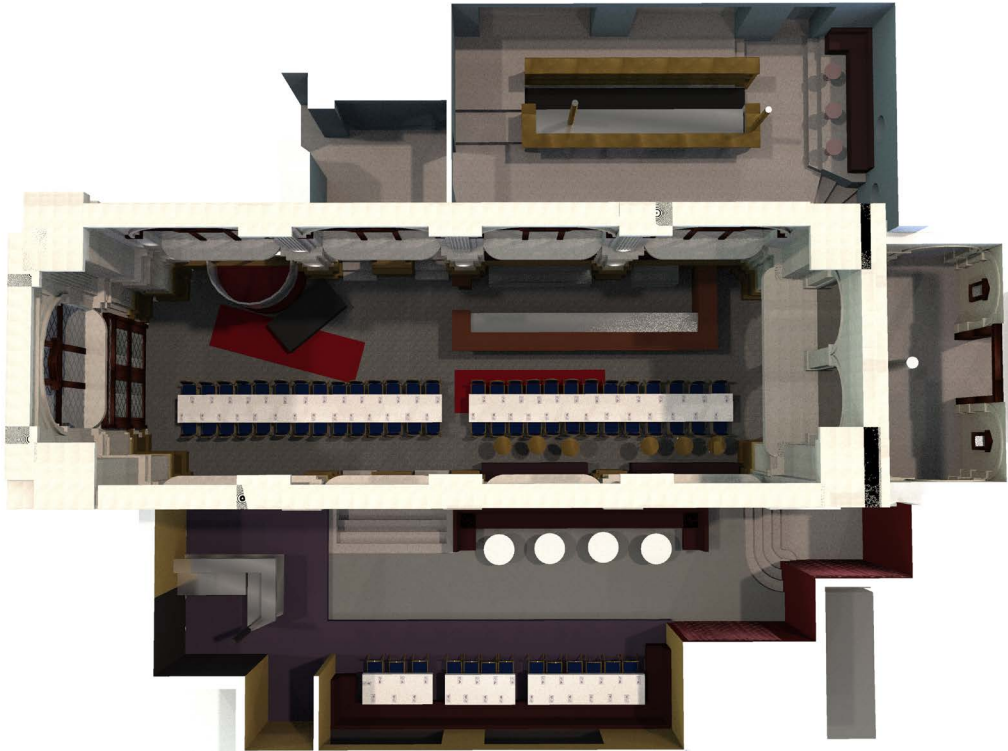

79 GÄSTER • STURECOMPAGNIET

STÖRRE LÅNGBORD MED PLATS FÖR 28 PERSONER
STÖRRE LÅNGBORD MED PLATS FÖR 26 PERSONER
BORD MED PLATS FÖR 12 PERSONER
BORD MED PLATS FÖR 8 PERSONER
BORD MED PLATS FÖR 7 PERSONER