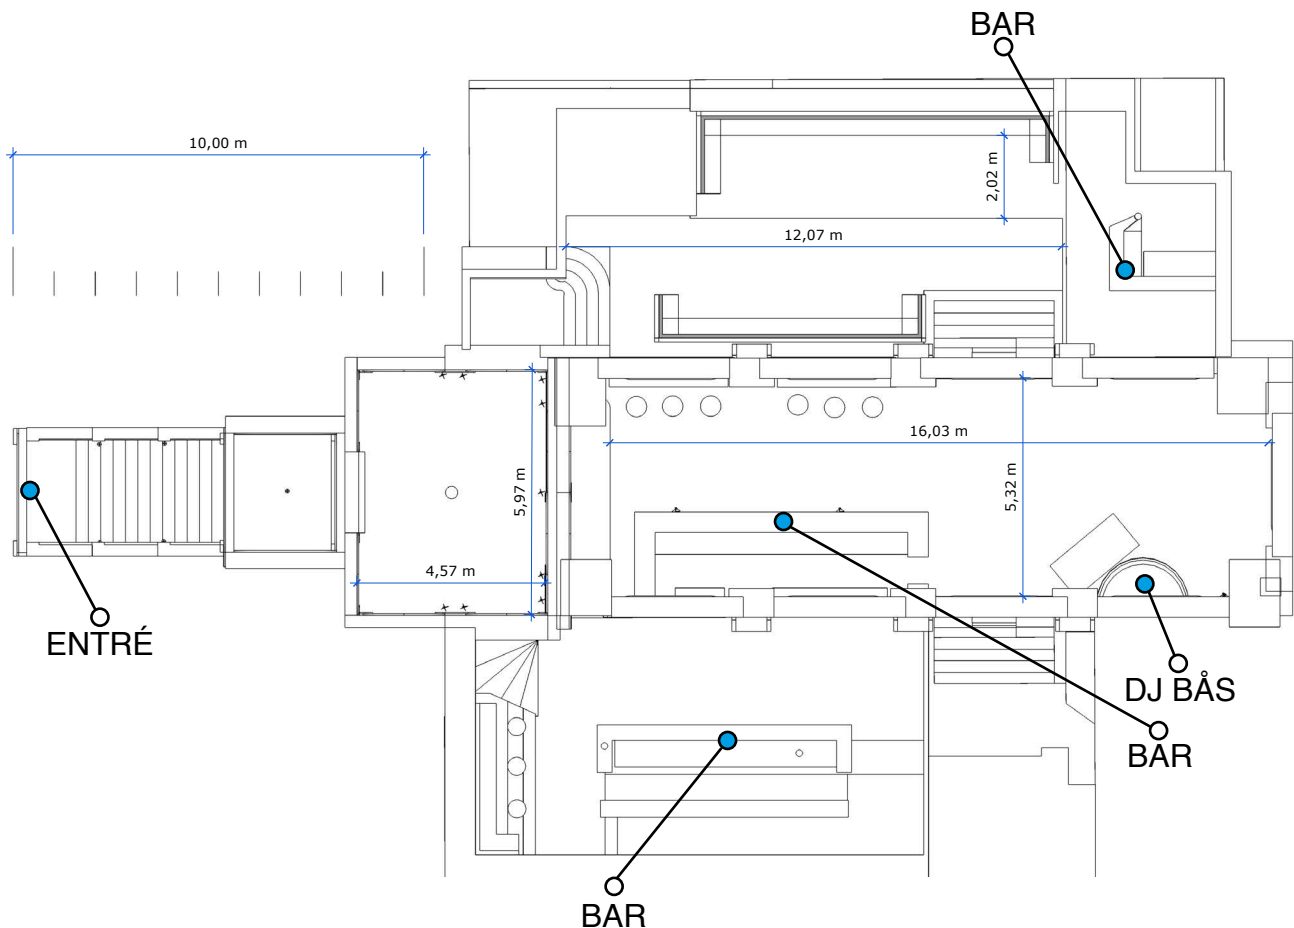

79 GÄSTER • STURECOMPAGNIET

STÖRRE LÅNGBORD MED PLATS FÖR 28 PERSONER
STÖRRE LÅNGBORD MED PLATS FÖR 26 PERSONER
BORD MED PLATS FÖR 12 PERSONER
BORD MED PLATS FÖR 8 PERSONER
BORD MED PLATS FÖR 7 PERSONER