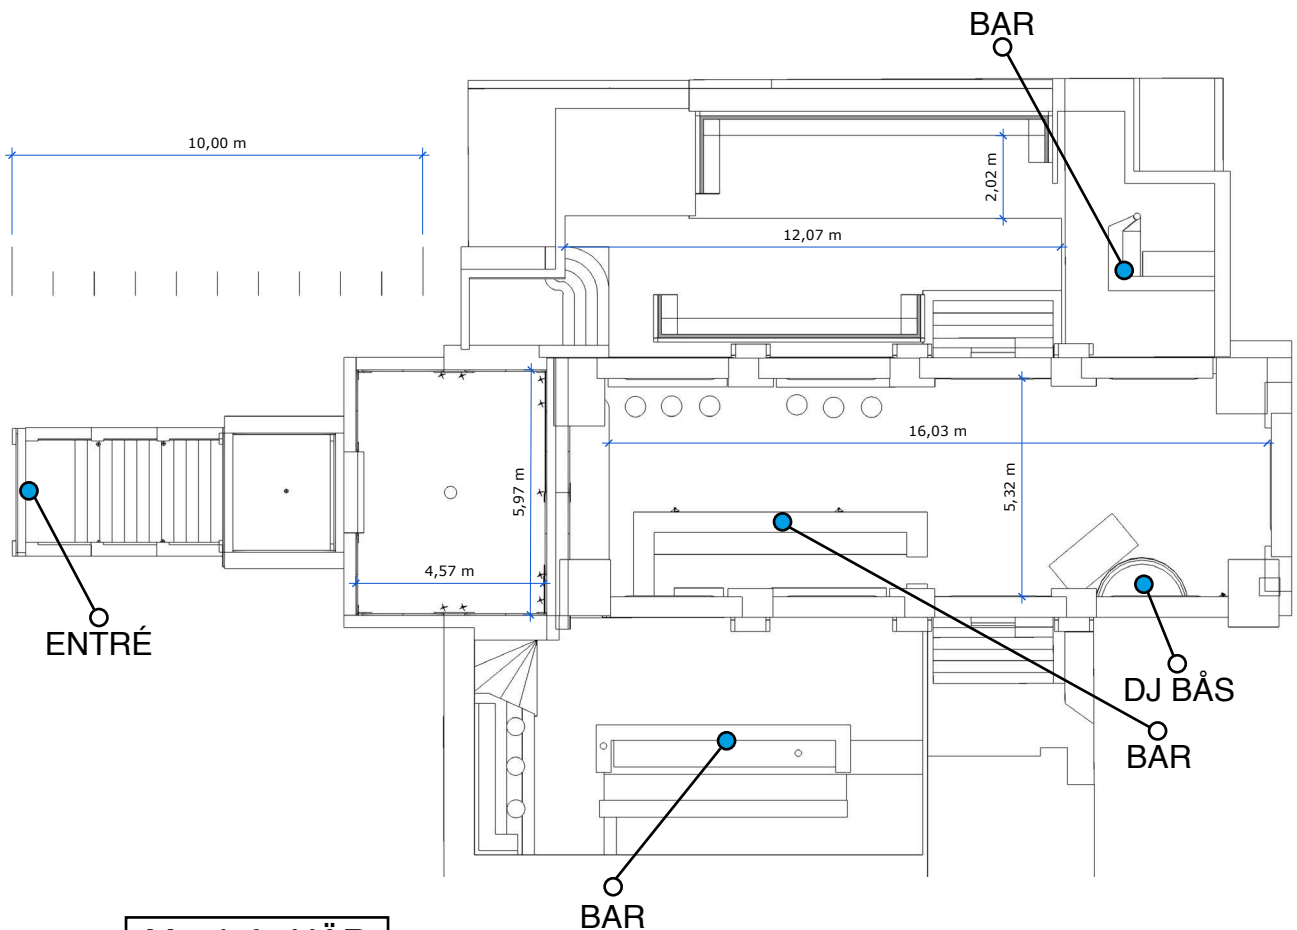

MINGEL • STURECOMPAGNIET

KAPACITET SITTANDE MIDDAG: 500 PERSONER

Mer info HÄR