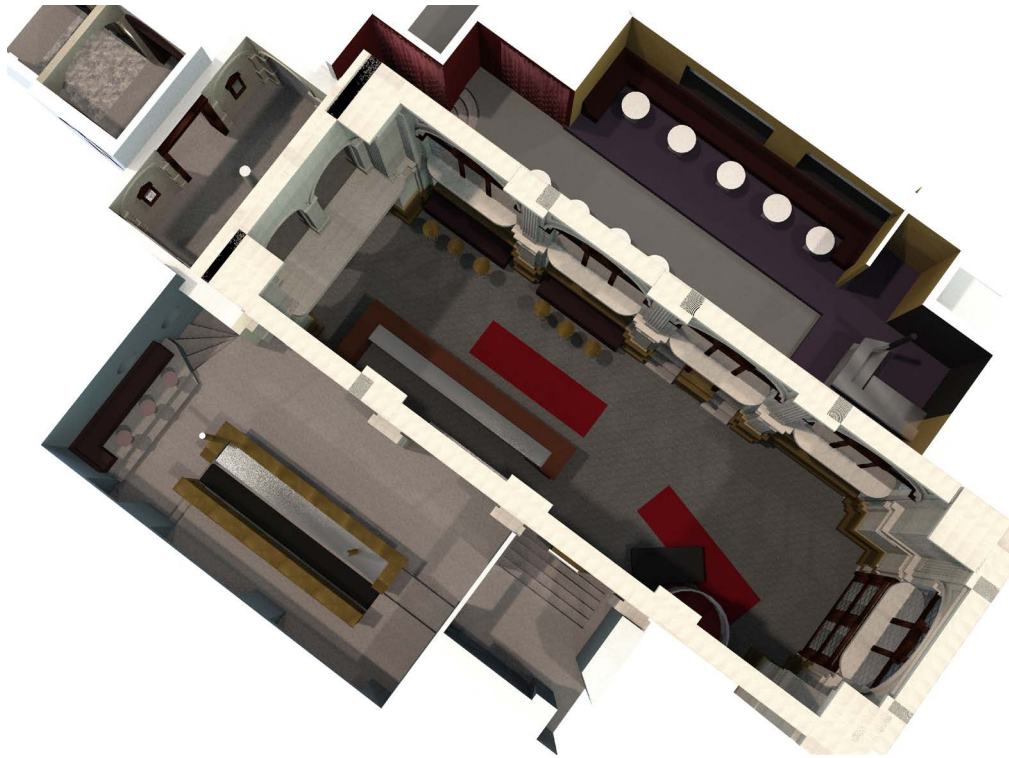

MINGEL • STURECOMPAGNIET

KAPACITET SITTANDE MIDDAG: 500 PERSONER

Mer info HÄR