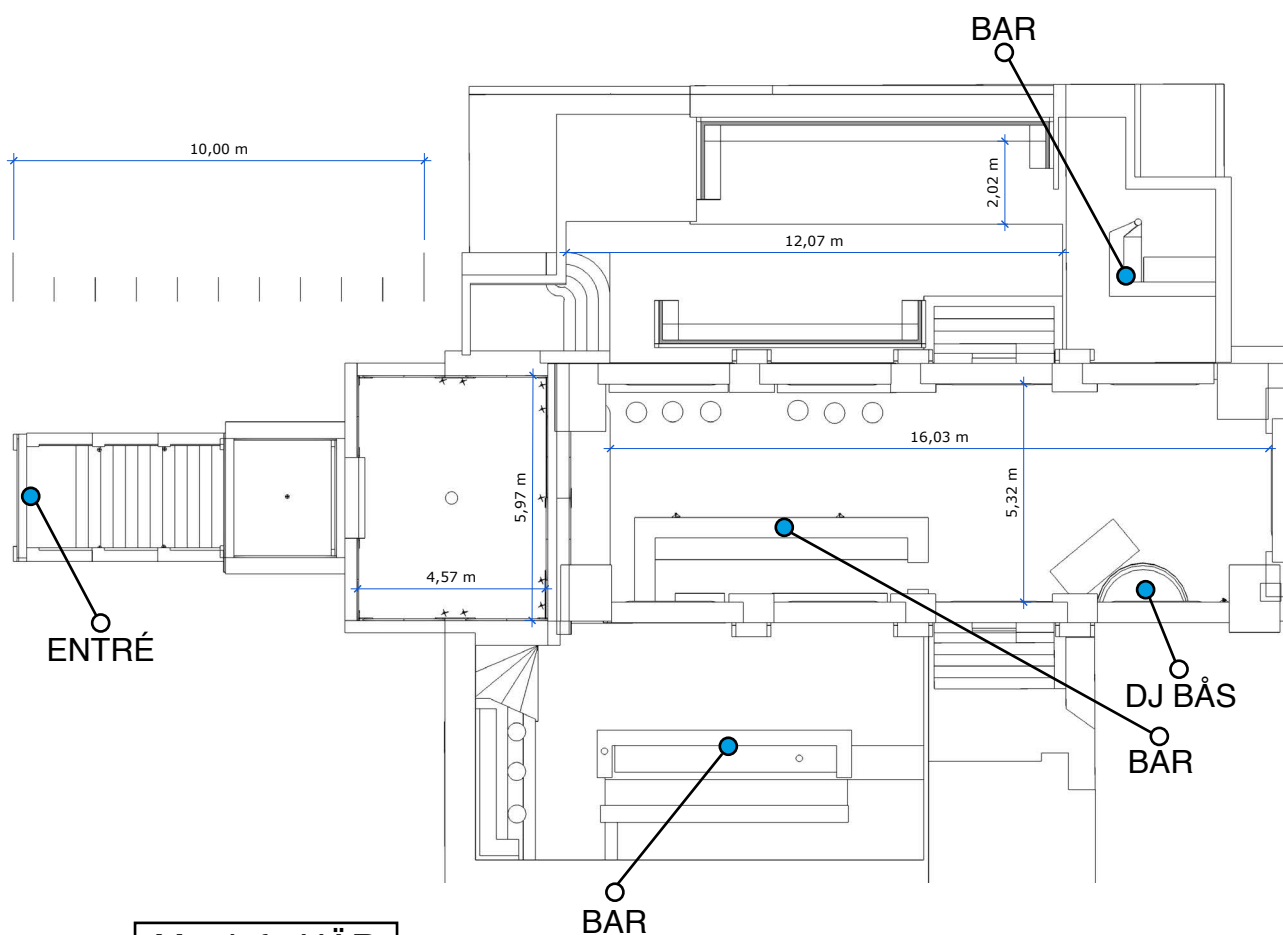

ÖVERSIKT • STURECOMPAGNIET

KAPACITET MINGEL: 500 GÄSTER

Mer info HÄR