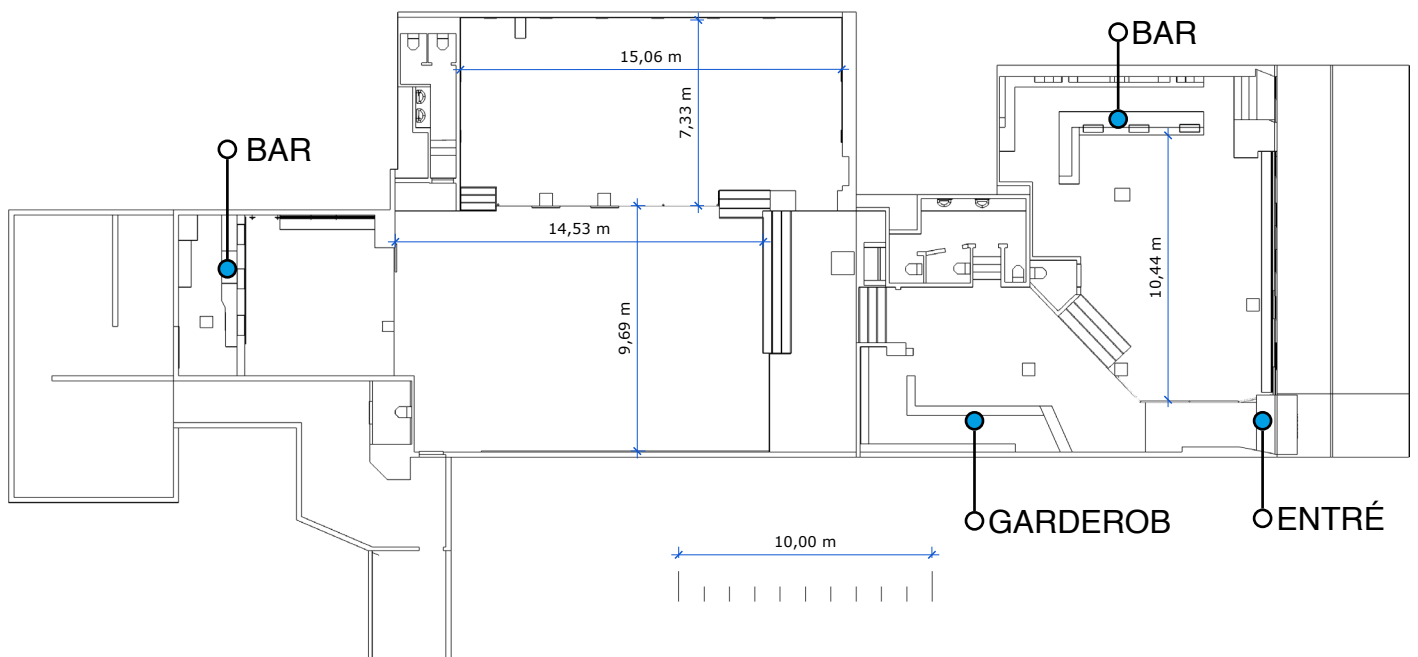

270 GÄSTER VID LÅNGBORD • VENUE81

6 STÖRRE LÅNGBORD MED 24 PERSONER PÅ VARJE BORD
7 MINDRE LÅNGBORD MED 18 PERSONER PÅ VARJE BORD

Mer info [HÄR](#)