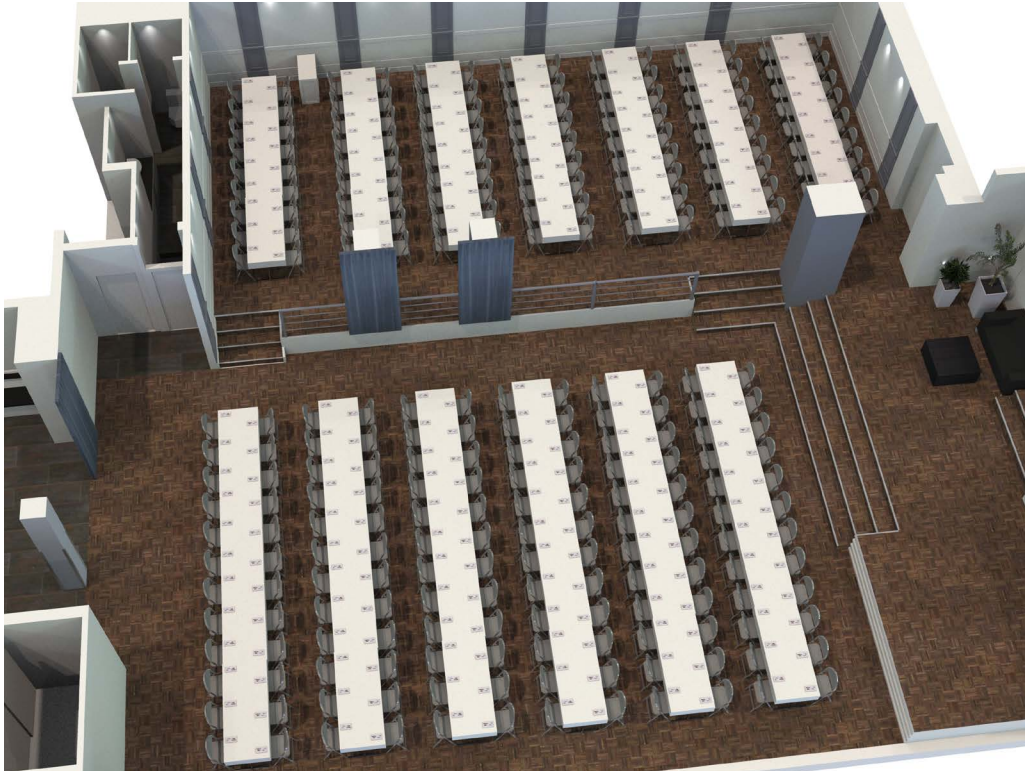

270 GÄSTER VID LÅNGBORD • VENUE81

6 STÖRRE LÅNGBORD MED 24 PERSONER PÅ VARJE BORD
7 MINDRE LÅNGBORD MED 18 PERSONER PÅ VARJE BORD

Mer info [HÄR](#)