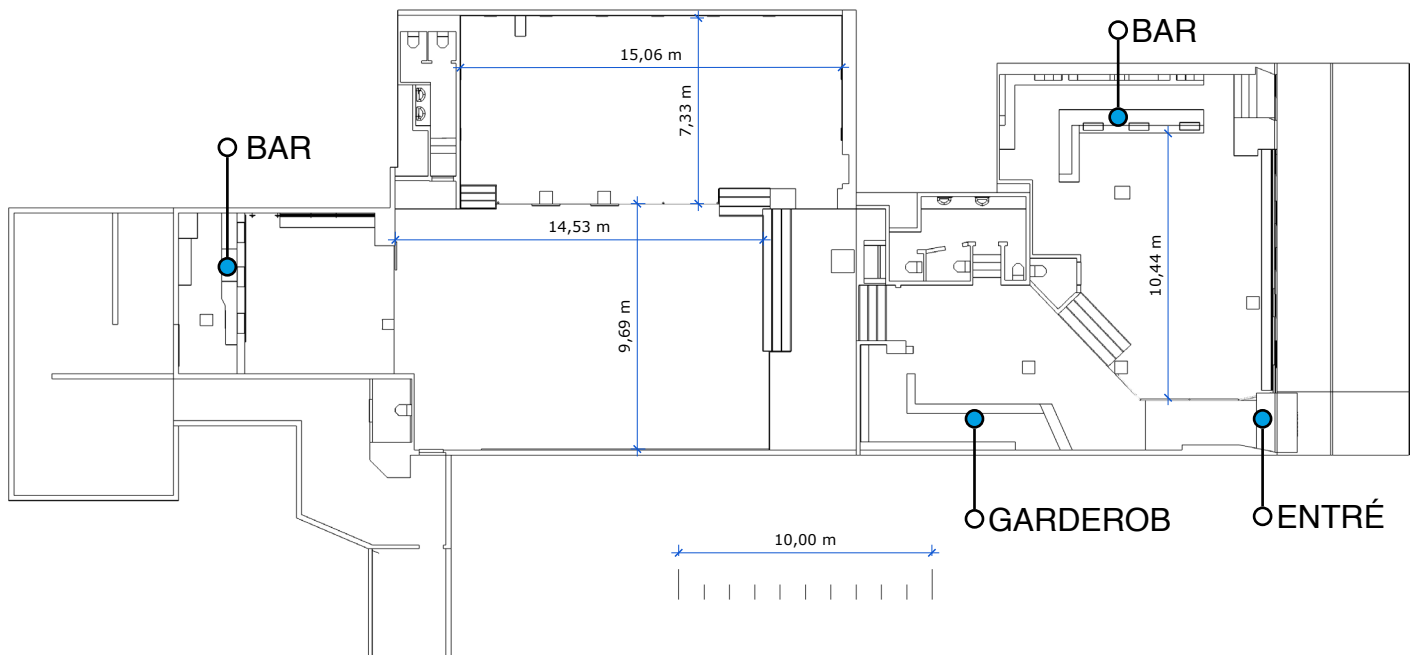

300 GÄSTER VID LÅNGBORD • VENUE81

1 STÖRRE LÅNGBORD MED PLATS FÖR 48 PERSONER
3 LÅNGBORD MED 42 PERSONER PÅ VARJE BORD
7 MINDRE LÅNGBORD MED 18 PERSONER PÅ VARJE BORD

Mer info [HÄR](#)