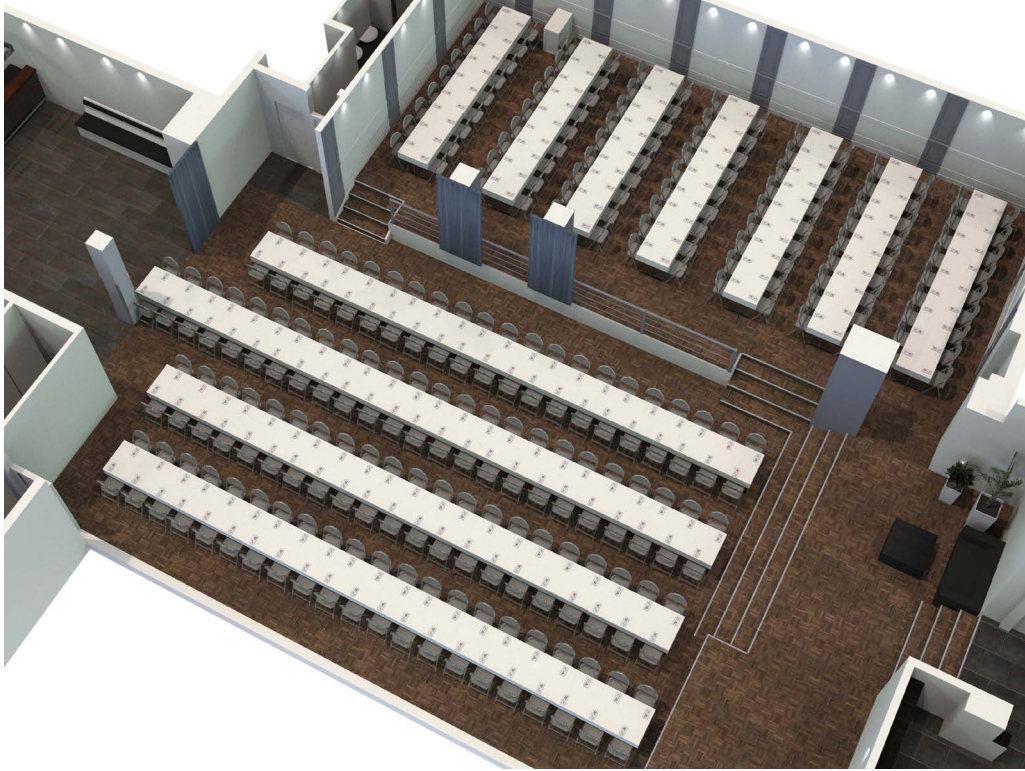

300 GÄSTER VID LÅNGBORD • VENUE81

1 STÖRRE LÅNGBORD MED PLATS FÖR 48 PERSONER
3 LÅNGBORD MED 42 PERSONER PÅ VARJE BORD
7 MINDRE LÅNGBORD MED 18 PERSONER PÅ VARJE BORD

Mer info [HÄR](#)