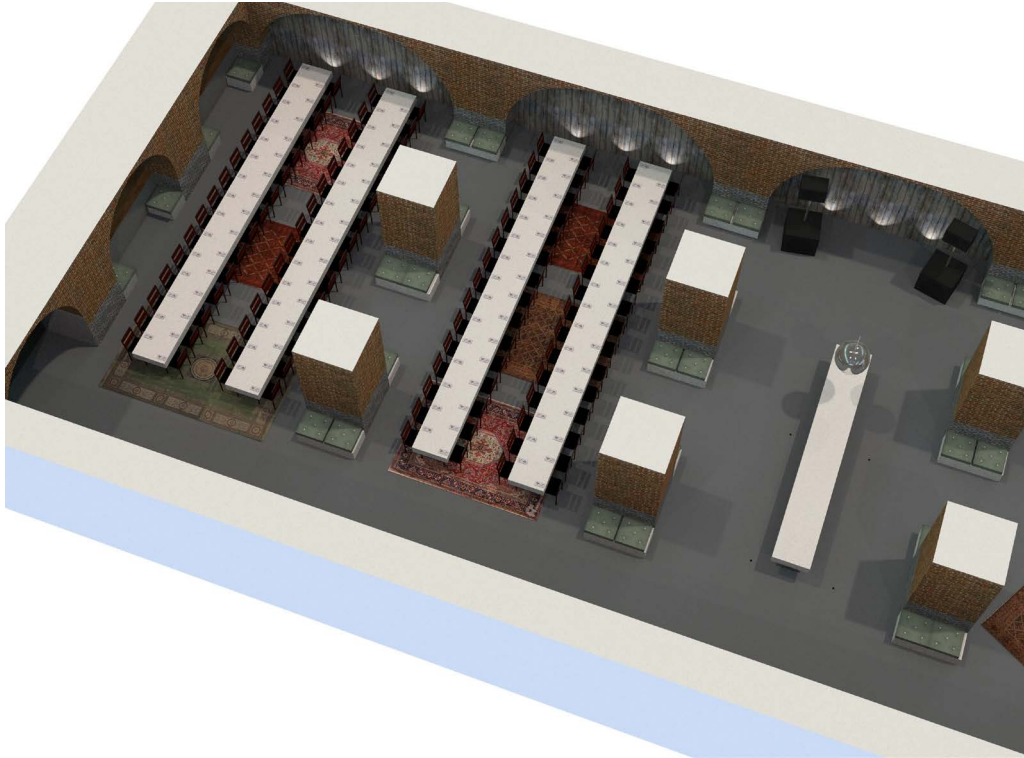

120 GÄSTER • VALVET

4 LÅNGBORD MED 30 PERSONER PÅ VARJE BORD

Mer info [HÄR](#)