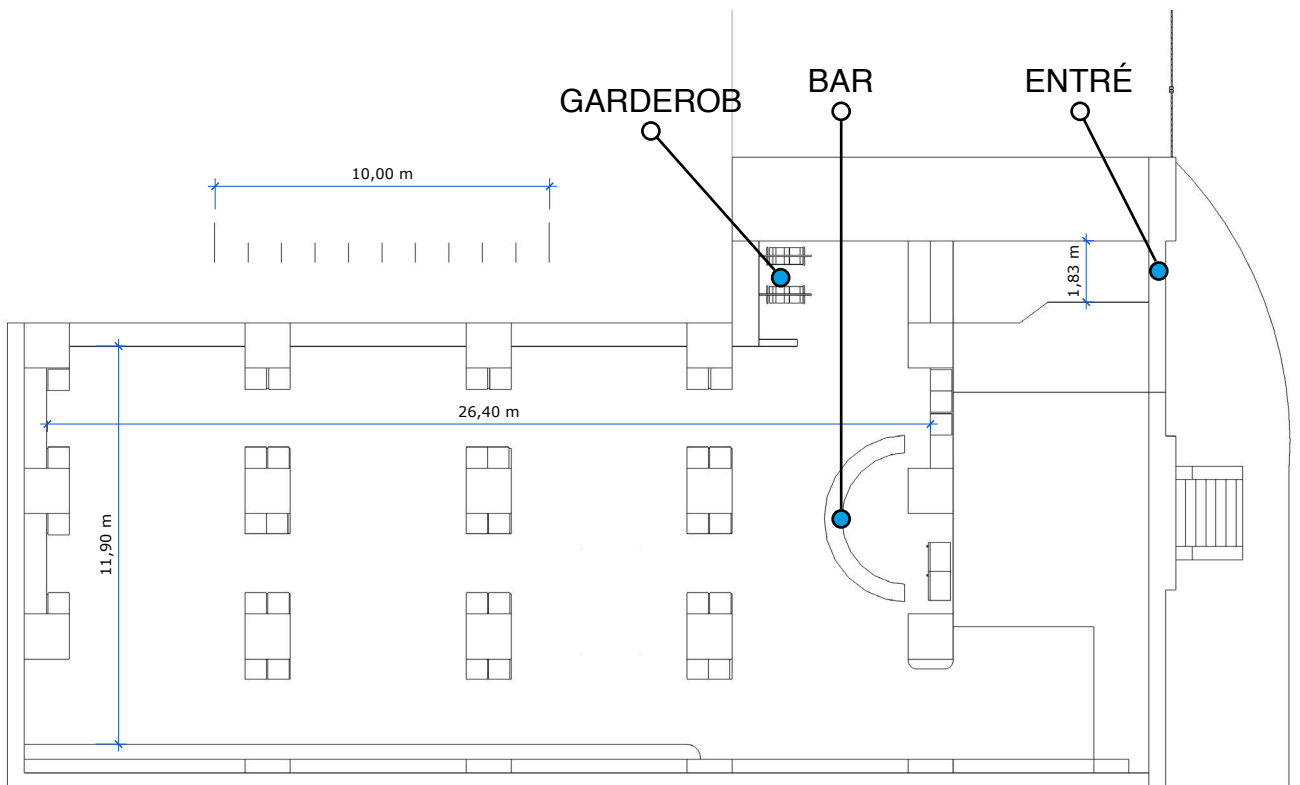

120 GÄSTER • VALVET

4 LÅNGBORD MED 30 PERSONER PÅ VARJE BORD

Mer info [HÄR](#)