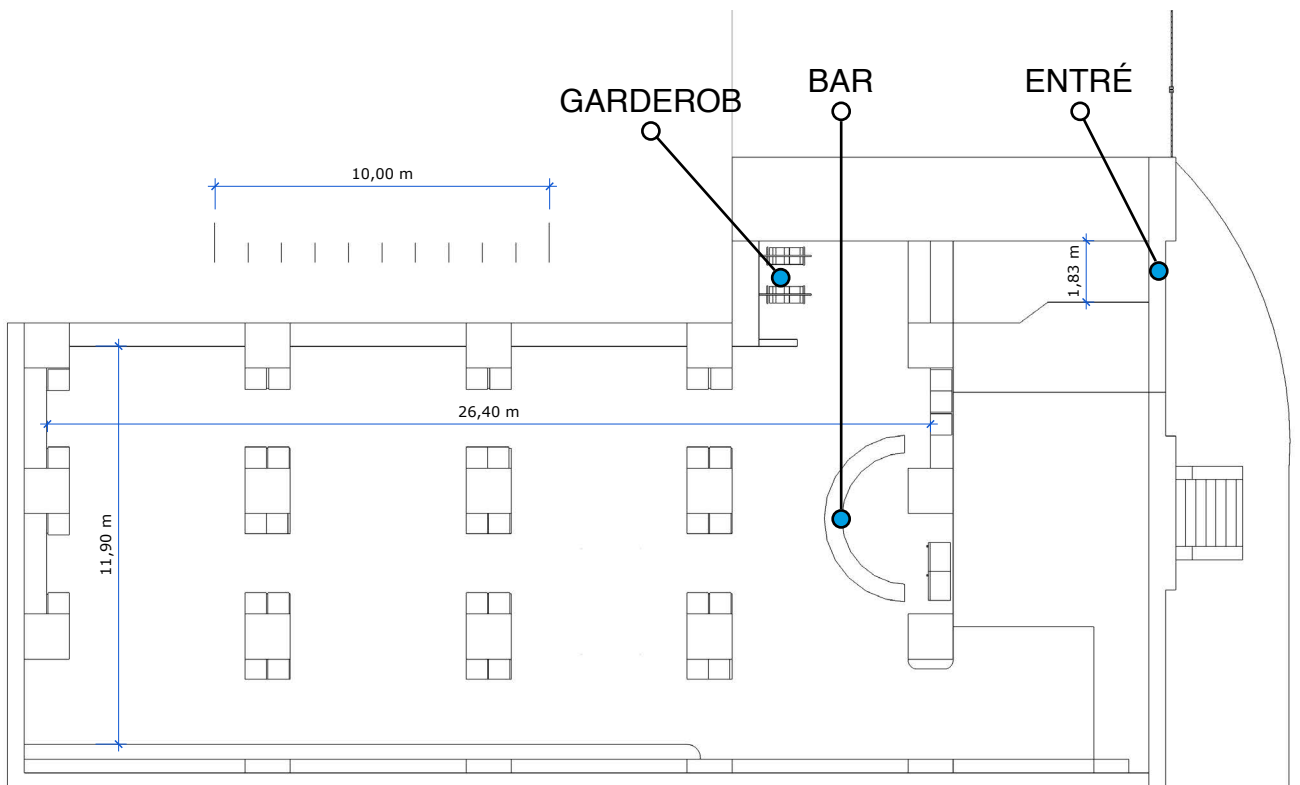

# 180 GÄSTER • VALVET

15 LÅNGBORD MED 12 PERSONER PÅ VARJE BORD

Mer info [HÄR](#)