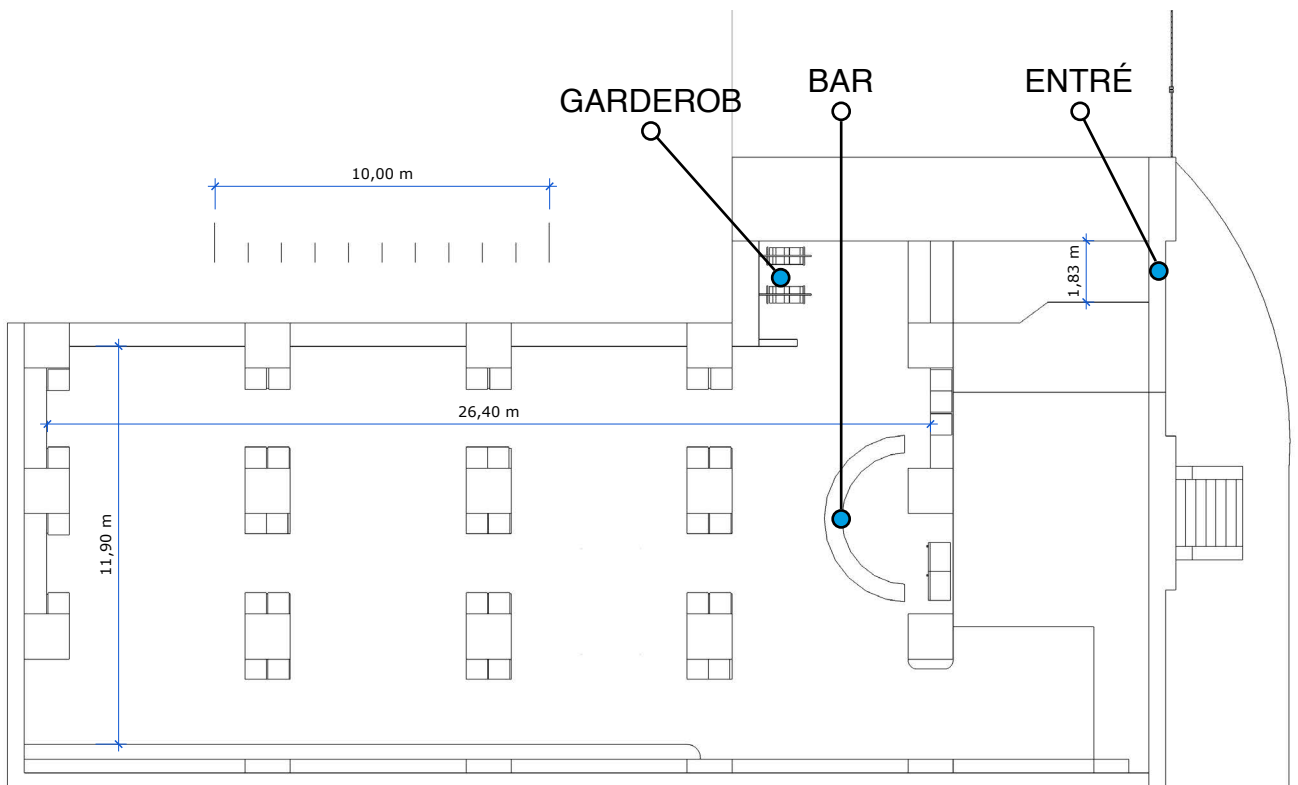

180 GÄSTER • VALVET

6 LÅNGBORD MED 30 PERSONER PÅ VARJE BORD

Mer info [HÄR](#)