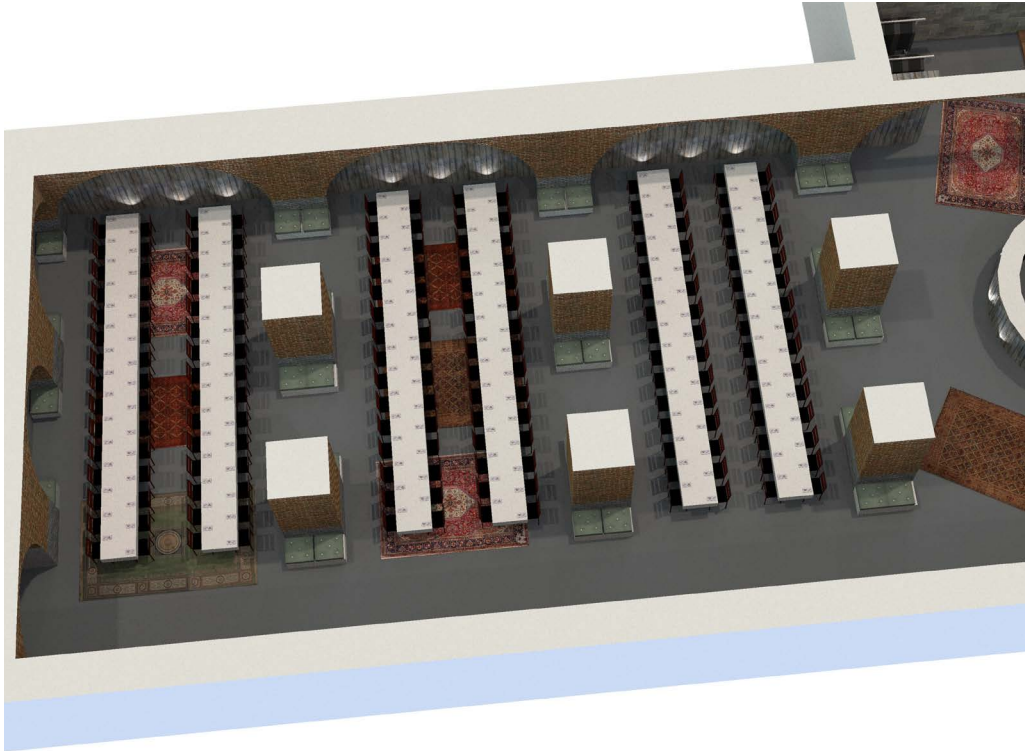

180 GÄSTER • VALVET

6 LÅNGBORD MED 30 PERSONER PÅ VARJE BORD

Mer info [HÄR](#)