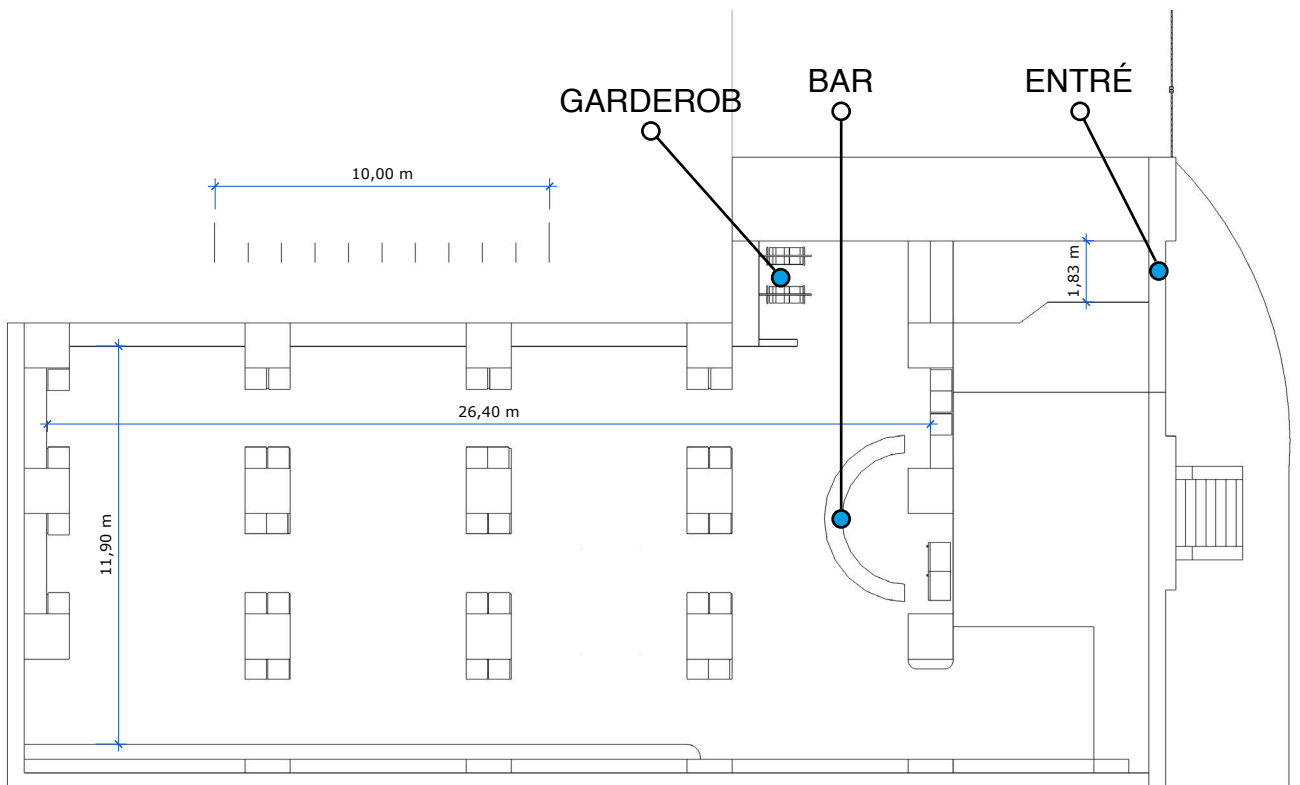

58 GÄSTER • VALVET

8 BORD MED 6 PERSONER PÅ VARDERA BORD
1 Ö MED PLATS FÖR 10 PERSONER

Mer info [HÄR](#)