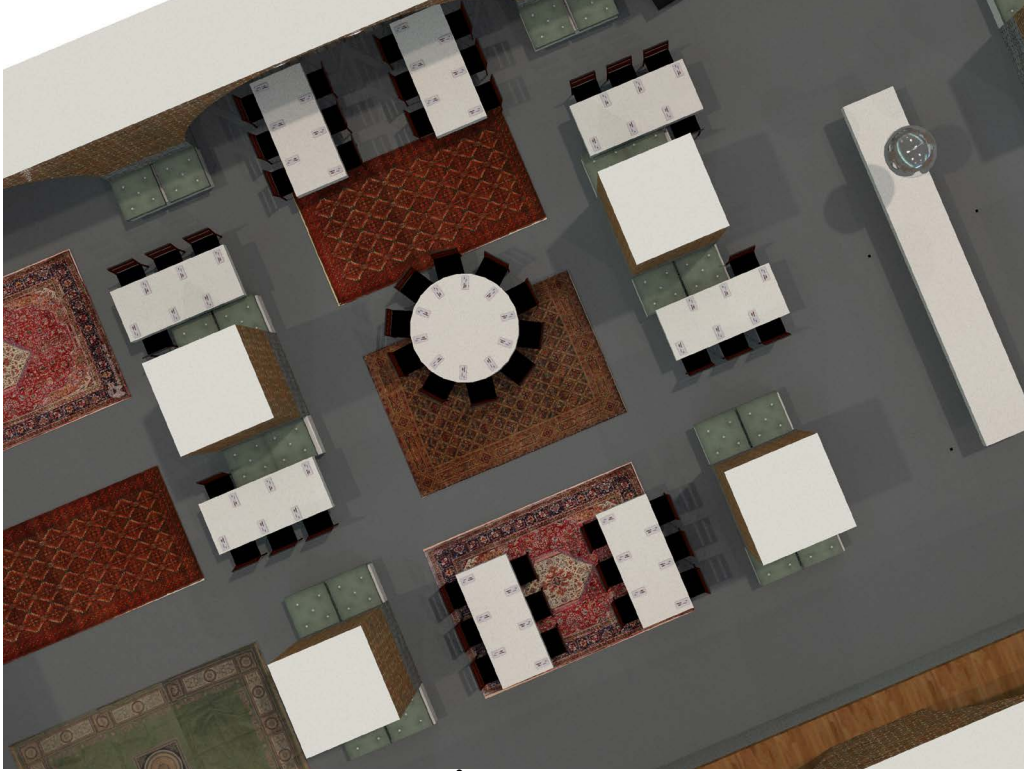

58 GÄSTER • VALVET

8 BORD MED 6 PERSONER PÅ VARDERA BORD
1 Ö MED PLATS FÖR 10 PERSONER

Mer info [HÄR](#)