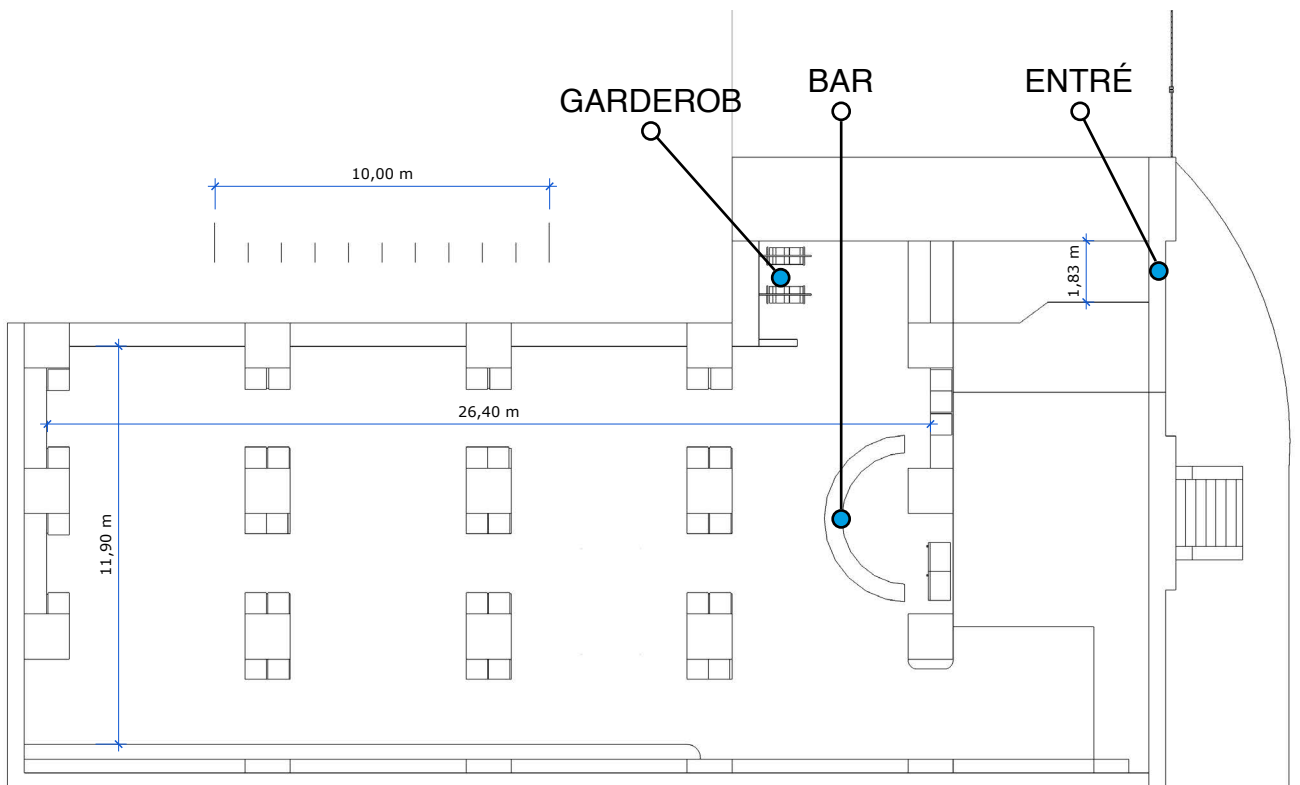

60 GÄSTER • VALVET

5 LÅNGBORD MED 12 PERSONER PÅ VARJE BORD

Mer info [HÄR](#)