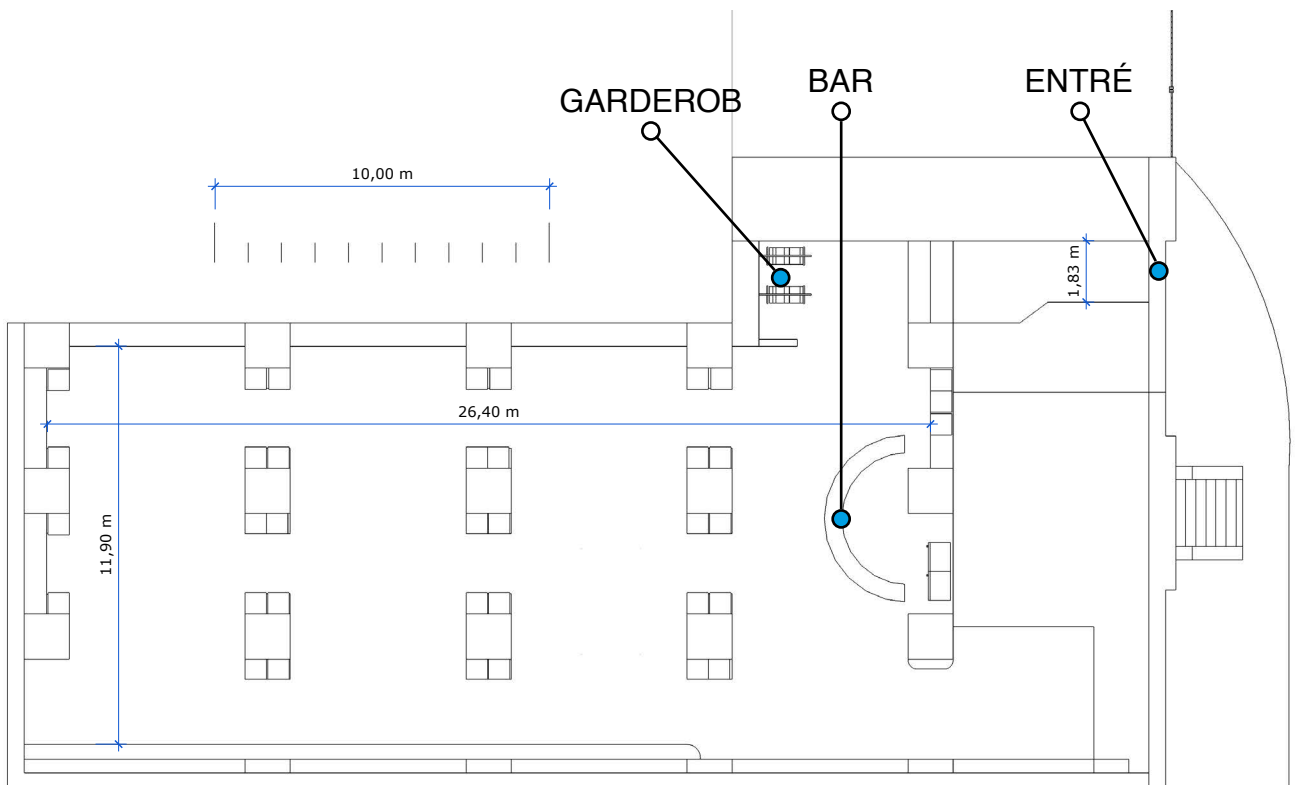

60 GÄSTER • VALVET

2 LÅNGBORD MED 30 PERSONER PÅ VARJE BORD

Mer info [HÄR](#)