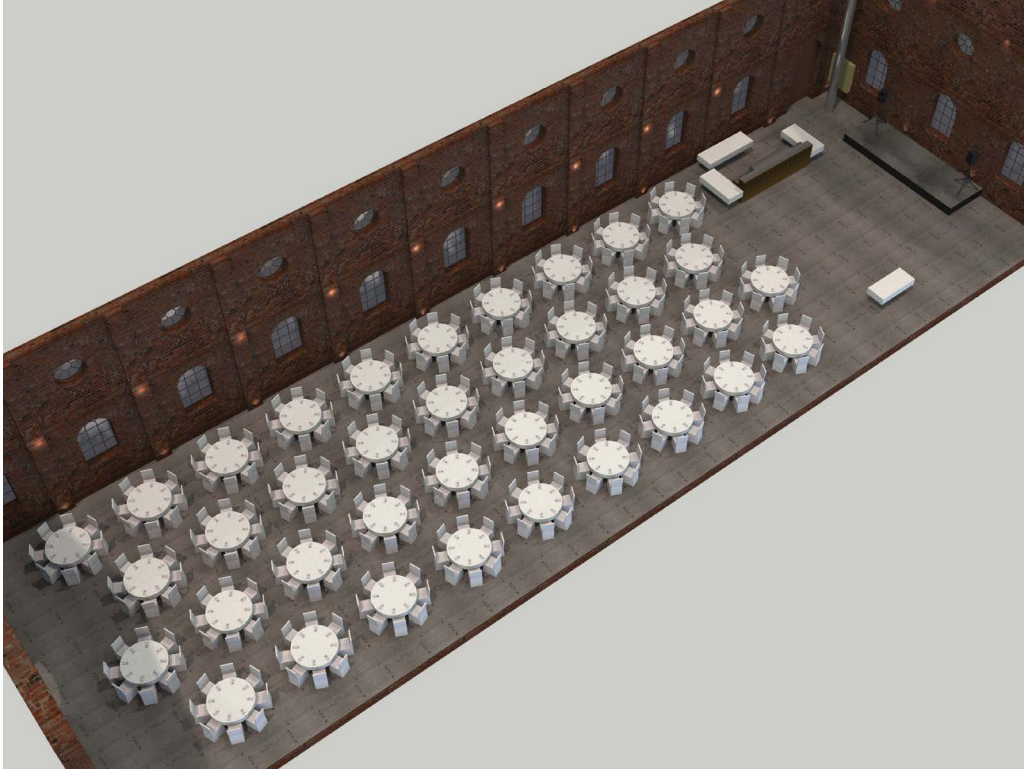

304 GÄSTER • WINTERVIKEN

38 ÖAR MED 8 PERSONER PÅ VARJE Ö

Mer info [HÄR](#)